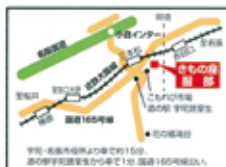

無料レンタル!

特典5

着付けに
必要な
和装小物セット

無料レンタル!

創業100周年に魁けて

きもの座 服部

奈良県宇陀市室生三本松3927-1
営業時間/10:00~19:00 水曜日定休日
TEL0745-92-2052

0120-313-529