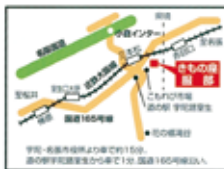

**特典5** 着付けに必要な和装小物セット **無料レンタル!**

創業100周年に魁けて

きもの座 服部

奈良県宇陀市室生三本松3927-1  
営業時間/10:00~19:00 水曜日定休日  
TEL0745-92-2052

0120-313-529

振袖専門館・レンタル&フォト  
TACHI花

三重県名張市桔梗が丘3番町3-95  
営業時間/10:00~19:00 水曜日定休日  
TEL0595-44-6555